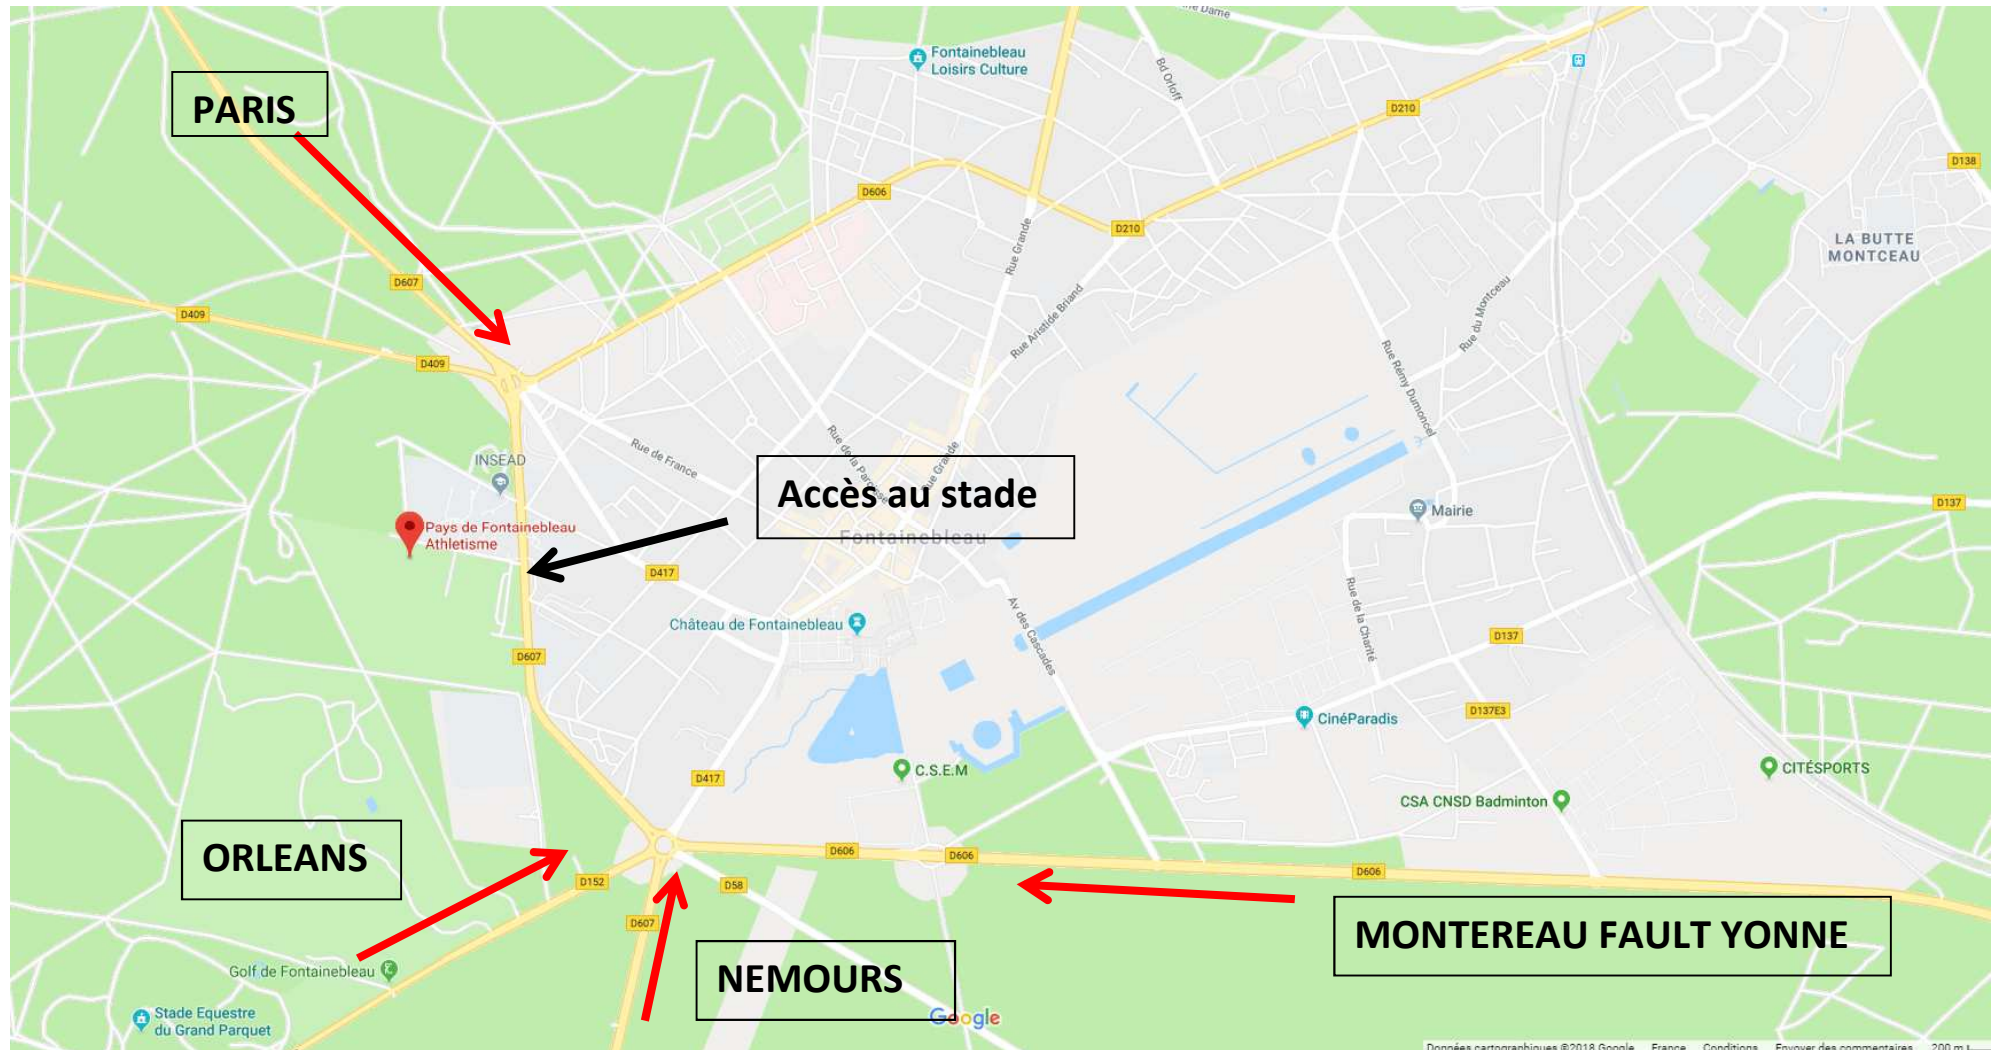

# PLANS D'ACCES Stade Philippe Mahut – Complexe sportif de la Faisanderie

Boulevard de Constance, 77300 Fontainebleau

*Suivre les panneaux « INSEAD » pour accéder au parking*

**Terrains d'échauffement**

**Accès unique par la route**

**Parking**

**Tribunes, vestiaires**

**Accès au stade**