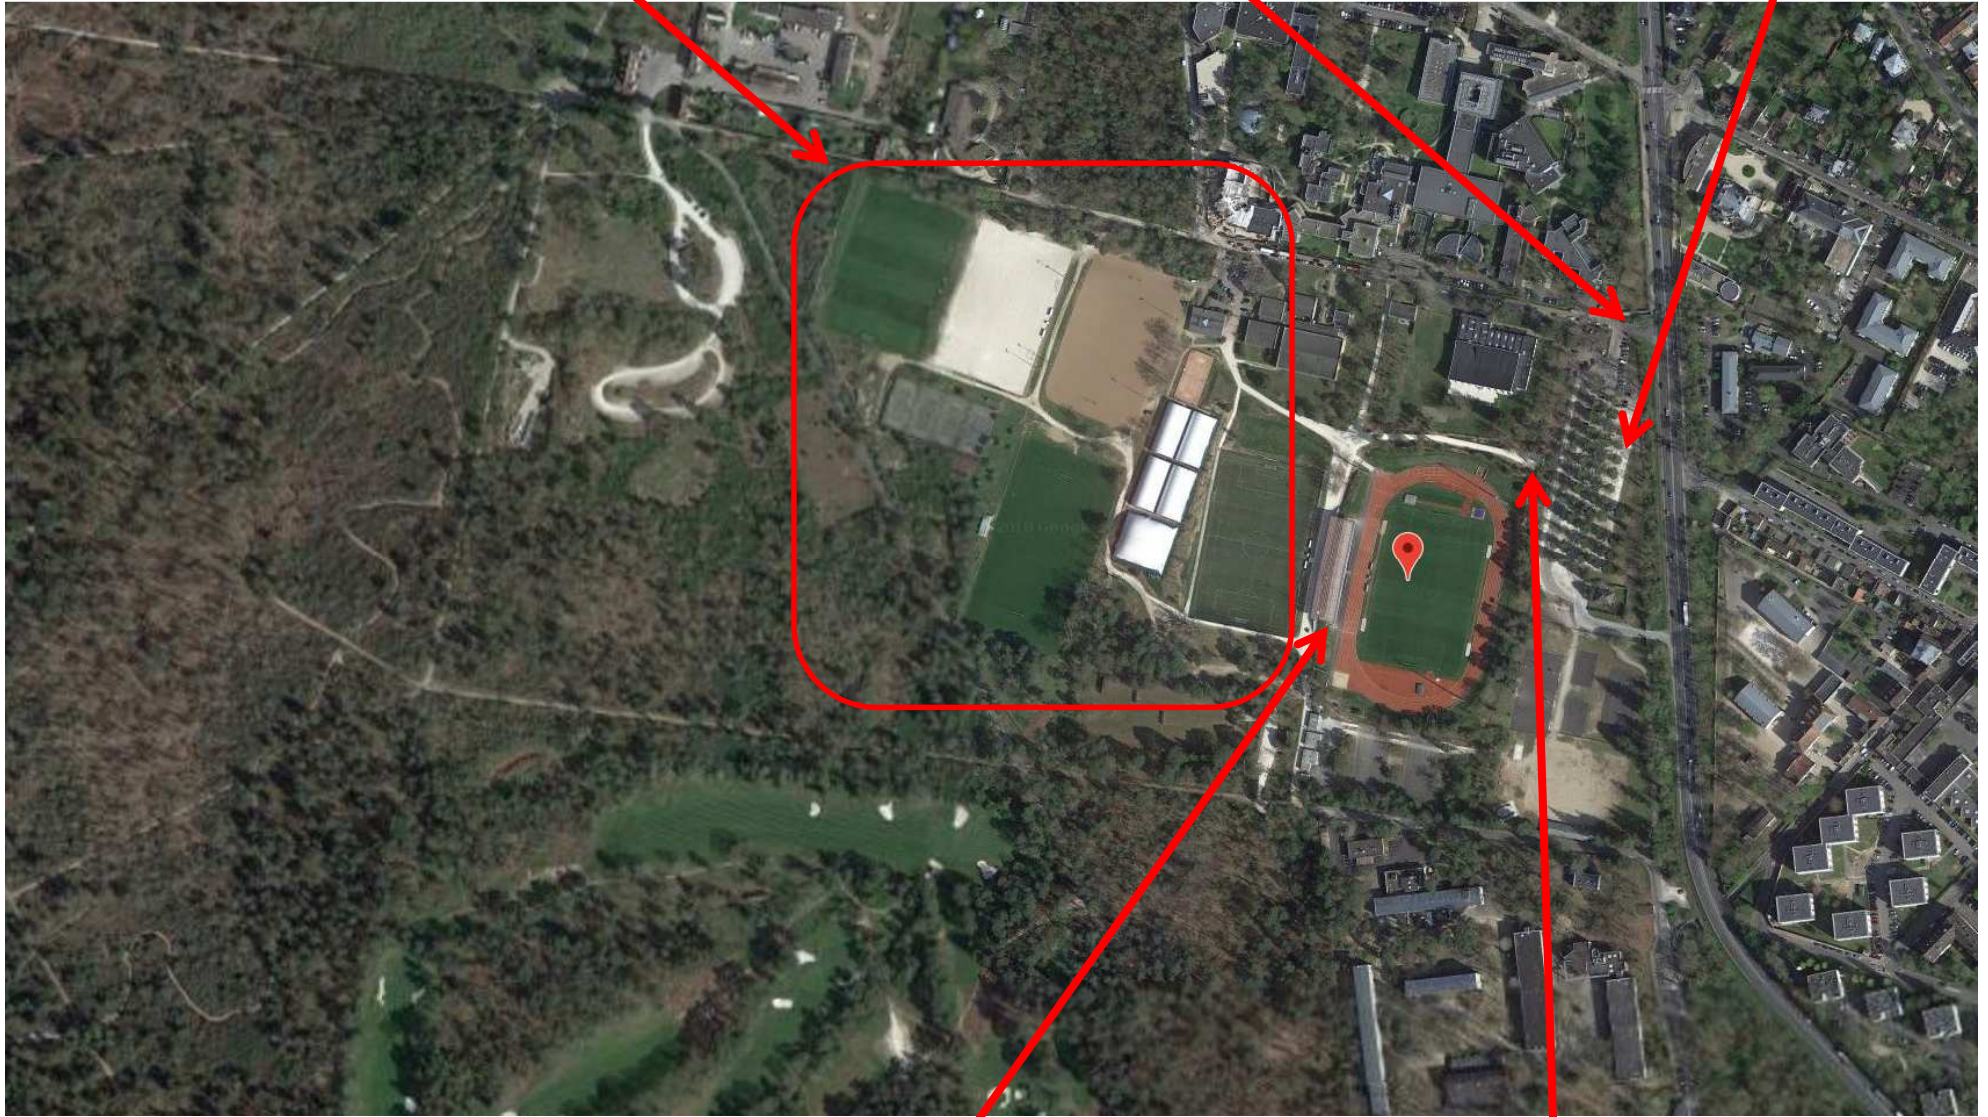

# PLANS D'ACCES Stade Philippe Mahut – Complexe sportif de la Faisanderie

Boulevard de Constance, 77300 Fontainebleau

*Suivre les panneaux « INSEAD » pour accéder au parking*

**Terrains d'échauffement**

**Accès unique par la route**

**Parking**

**Tribunes, vestiaires**

**Accès au stade**